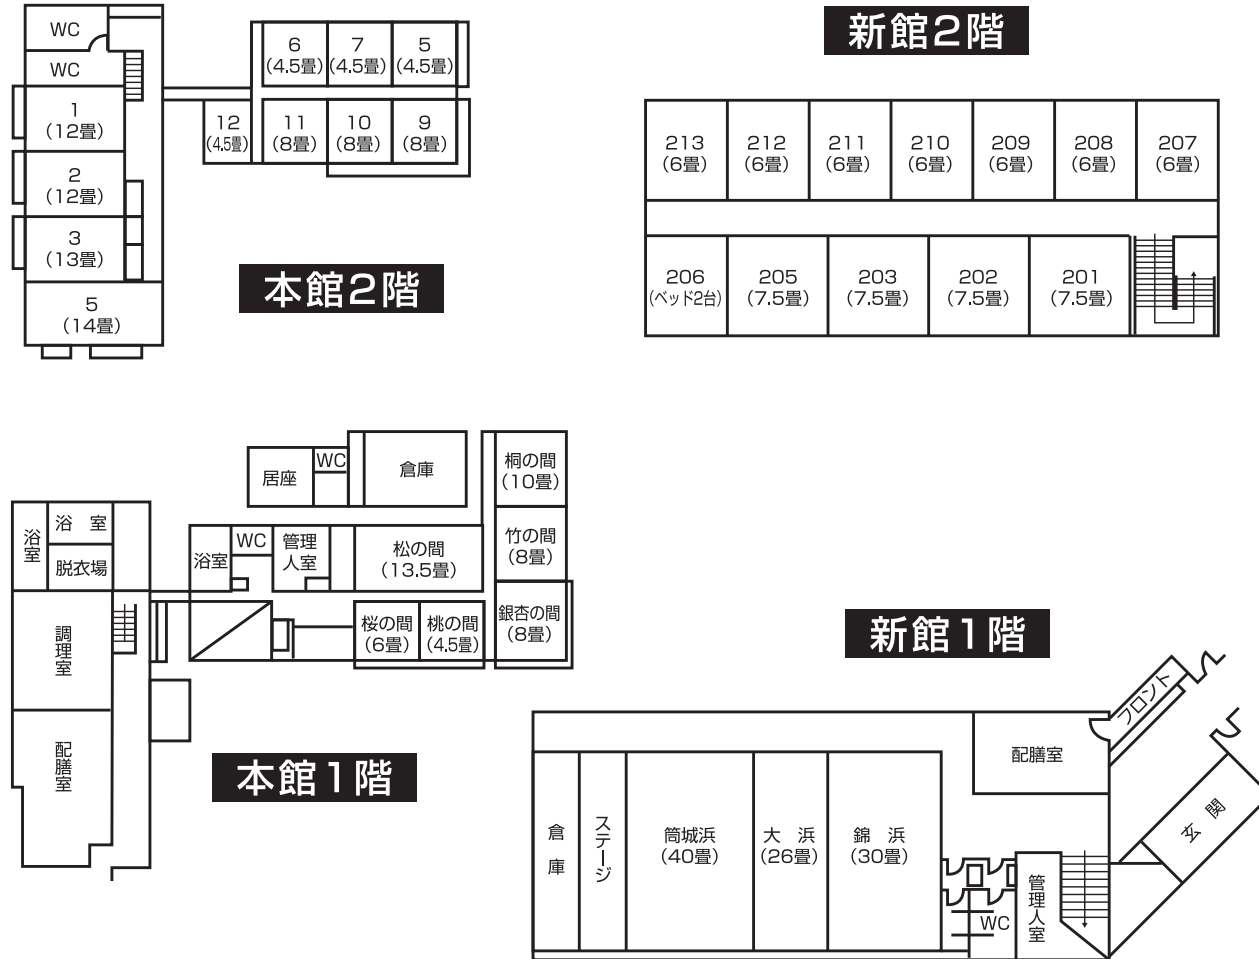

[客室平面図]

[お部屋割り表]

階	客室	畳数	人数	備考	
新館	2階	201号	7.5		バス・トイレ付き
		202号	7.5		
		203号	7.5		
		205号	7.5		
		206号	7.5		
		207号	6		
	1階	208号	6		
		209号	6		
		210号	6		
		211号	6		
		212号	6		
		213号	6		
		206 (ベッド2台)			
本館	2階	1号	12		
		2号	12		
		3号	13		
		5号	14		
		6号	4.5		
		7号	4.5		
		8号	4.5		
		9号	6		
		10号	6		
		11号	6		
	1階	12号	4.5		
		松の間	13.5		
		桜の間	6		
1階	桐の間	10			
	竹の間	8			
	銀杏の間	8			
1階	桃の間	4.5			